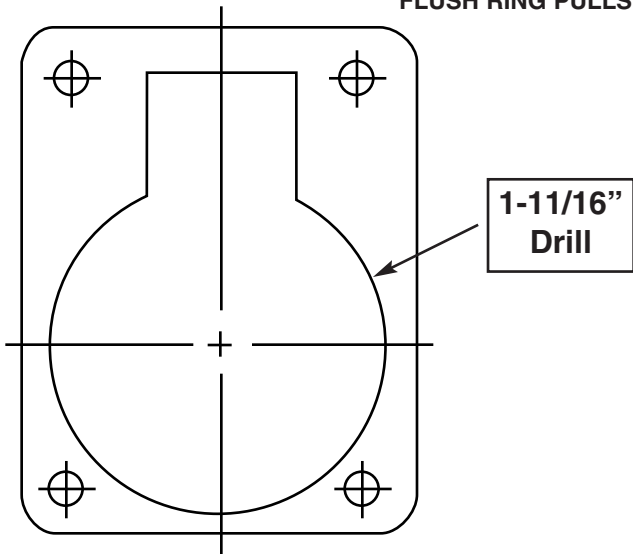

PERKO®

Cat. Nos.: 0575000CHR
0575DP0CHR
1103000CHR
1103DP0CHR
FLUSH RING PULLS

TEMPLATE

1-11/16"
Drill

Drill for Four #8 Screws

01/05
575INS1

PERKO, INC.
16490 N.W. 13th Avenue
Miami, FL 33169-5707
www.perko.com